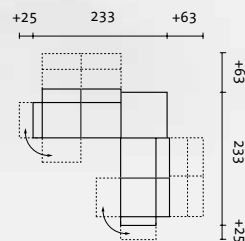

**LIEGESSEL RORO-SMALL:
LINEARE LEICHTIGKEIT IN JEDER LAGE**

Liegesessel B / T / H 82-107 / 85-188 / 78-109 cm
Liegefläche 64 x 188 cm

**RECLINER RORO-SMALL:
LIGHT LINEARITY FOR ANY OCCASION**

recliner seat w / d / h 82-107 / 85-188 / 78-109 cm
sleeping platform 64 x 188 cm

ZWEI LIEGESSEL ...
TWO RECLINING CHAIRS ...

... ALS LIEGEFLÄCHE 130 x 188 CM ...
... RECLINING PLATFORM 130 x 188 CM ...

... MIT TISCHMODUL ...
... WITH A TABLE MODULE ...

... TOTAL RELAXT ...
... TOTALLY RELAXED